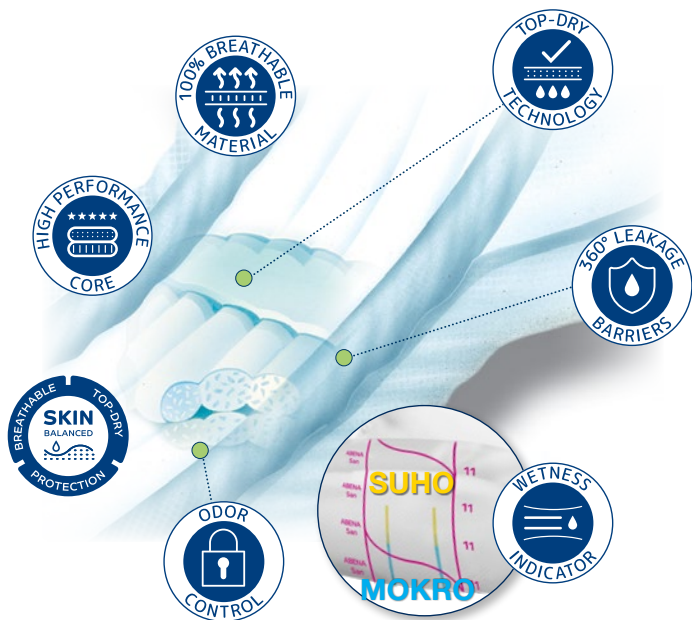

Oznaka dermatološko testirano zagotavlja, da so bili naši izdelki preizkušeni s strani neodvisnega zunanega laboratorija glede morebitnega draženja kože.

FSC® (Forest Stewardship Council oziroma Svet za nadzor gozdov) je mednarodna nevladna organizacija, namenjena spodbujanju odgovornega upravljanja gozdov po vsem svetu. Izdelki s certifikati FSC® so izdelani iz surovin iz dobro upravljanih gozdov in odgovornih virov. Sledljivost in celovitost oznake podpirajo strogi nadzorni ukrepi in z izbiro izdelkov s certifikatom FSC® pomagata skrbeti za gozdove ter ljudi in prosto živeče živali, ki v njih živijo. Za več informacij obiščite [www.fsc.org](http://www.fsc.org).

# Oznake lastnosti pripomočkov za inkontinenco

💧 *ISO 11948-1 (po Rothwellovi metodi)*

Meri **teoretično vpojnost pripomočka**. Praviloma se uporablja za primerjavo vpojnosti izdelkov različnih dobaviteljev. Če nas zanima dejanska vpojnost pripomočka, se ta giblje med 1/2 in 1/3 vrednosti ISO Rothwella, odvisno od velikosti izdelka. Poleg tega lahko na vpojnost izdelka pri dejanski uporabi vplivajo tudi drugi dejavniki, kot so sestava jedra, velikost izdelka, stopnja inkontinence, pritisk na izdelek in položaj uporabnika.