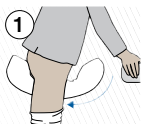

Navodila za uporabo izdelkov ABENA San Premium

1 Predlogo prepognite po dolžini, da nastane žlebasta oblika, zunanja stran pa naj bo obrnjena navzven. Predlogo nameščajte v smeri od spredaj nazaj. Namestite zadnji konec predloge na trtico. Ne dotikajte se notranje površine predloge.